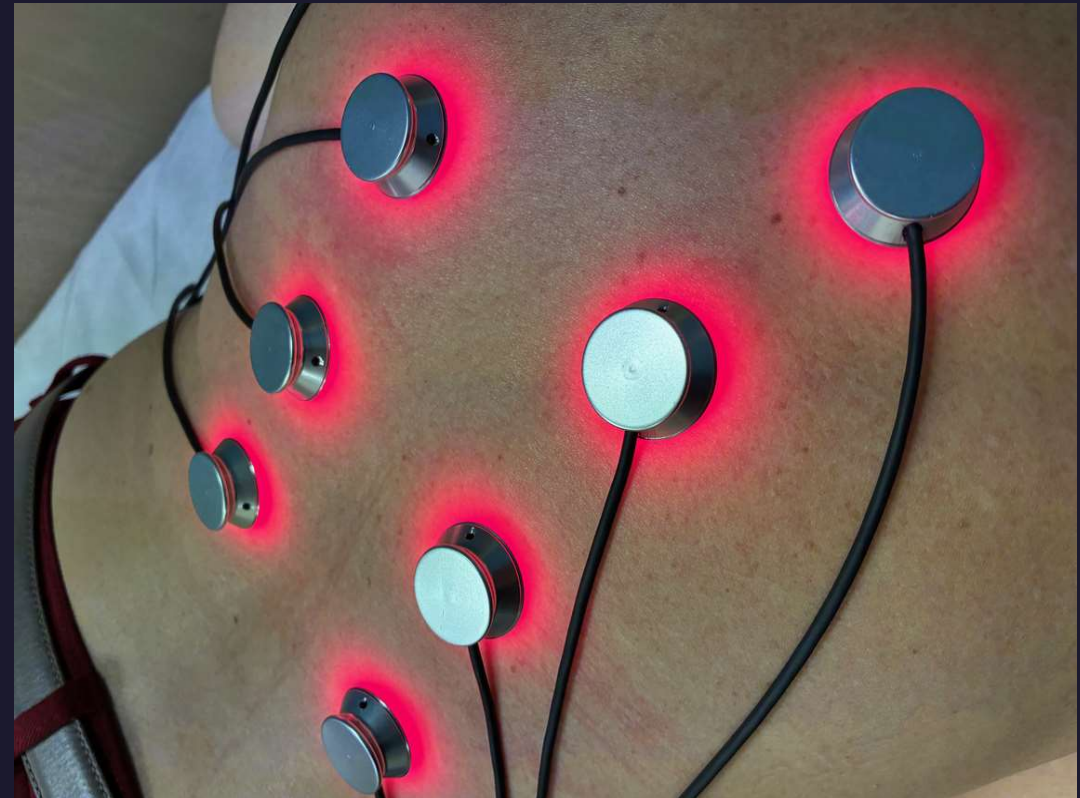

Laser Patch 650 MAX

Kit con 8 Laser Patch – Máxima Versatilidad