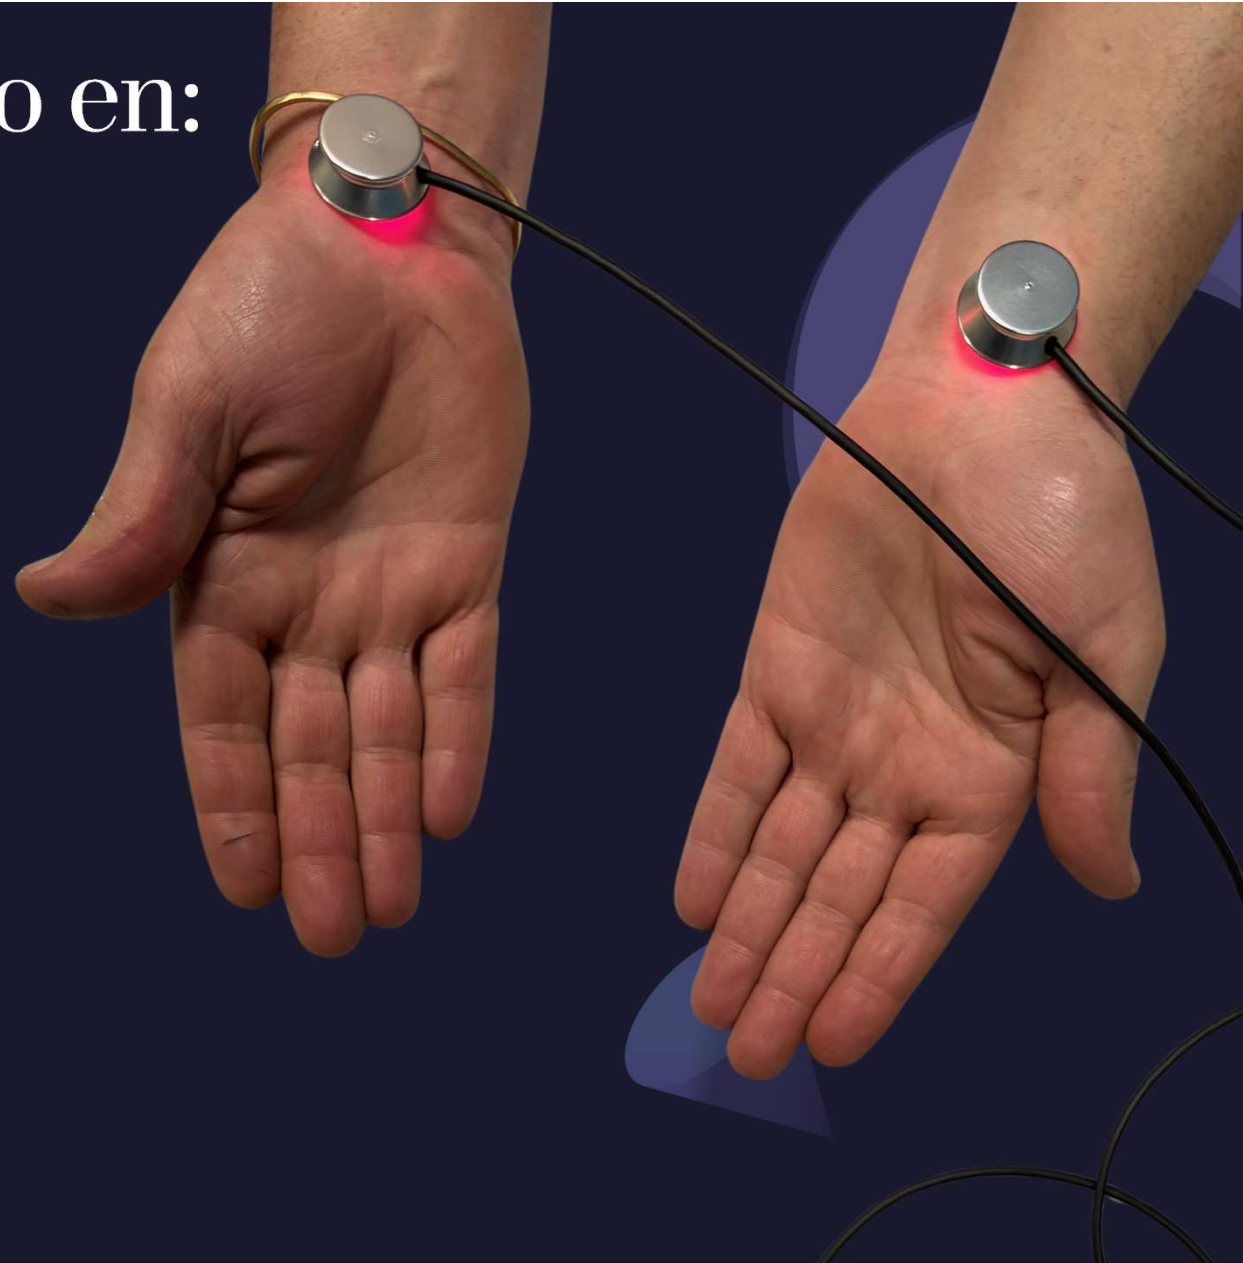

Perfecto como apoyo en:

- Protocolos de laserpuntura
- Equilibrio bioenergético
- Relajación muscular
- Bienestar articular
- Terapia neural (Neuraláser)
- Irradiación de la sangre
- Estimulación de puntos reflejos